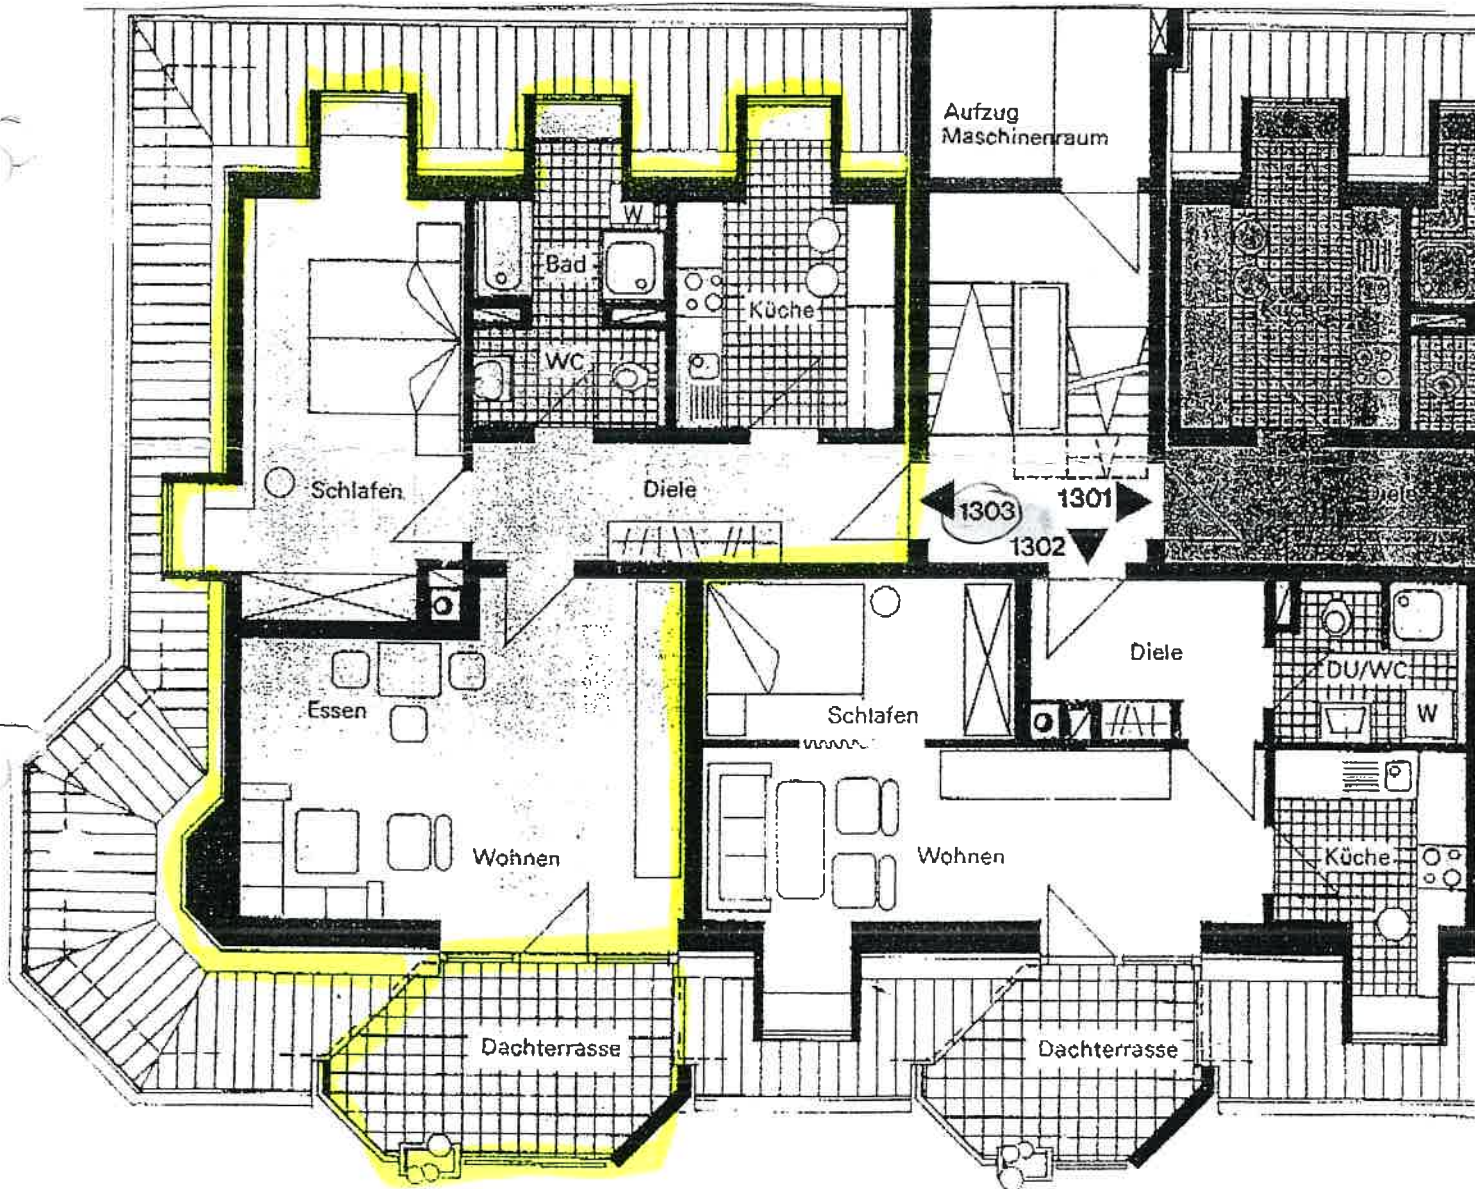

# Haus I Dachgeschoß

2 Zimmer  
 Wohnen 26.64  
 Essen 18.16  
 Küche 9.46  
 Diele / Flur 8.38  
 Bad 4.48  
 WC 3.01

Loggia 10.75  
 bew. Wohnfl. 75.51  
 ges. " 80.88

mit Loggia